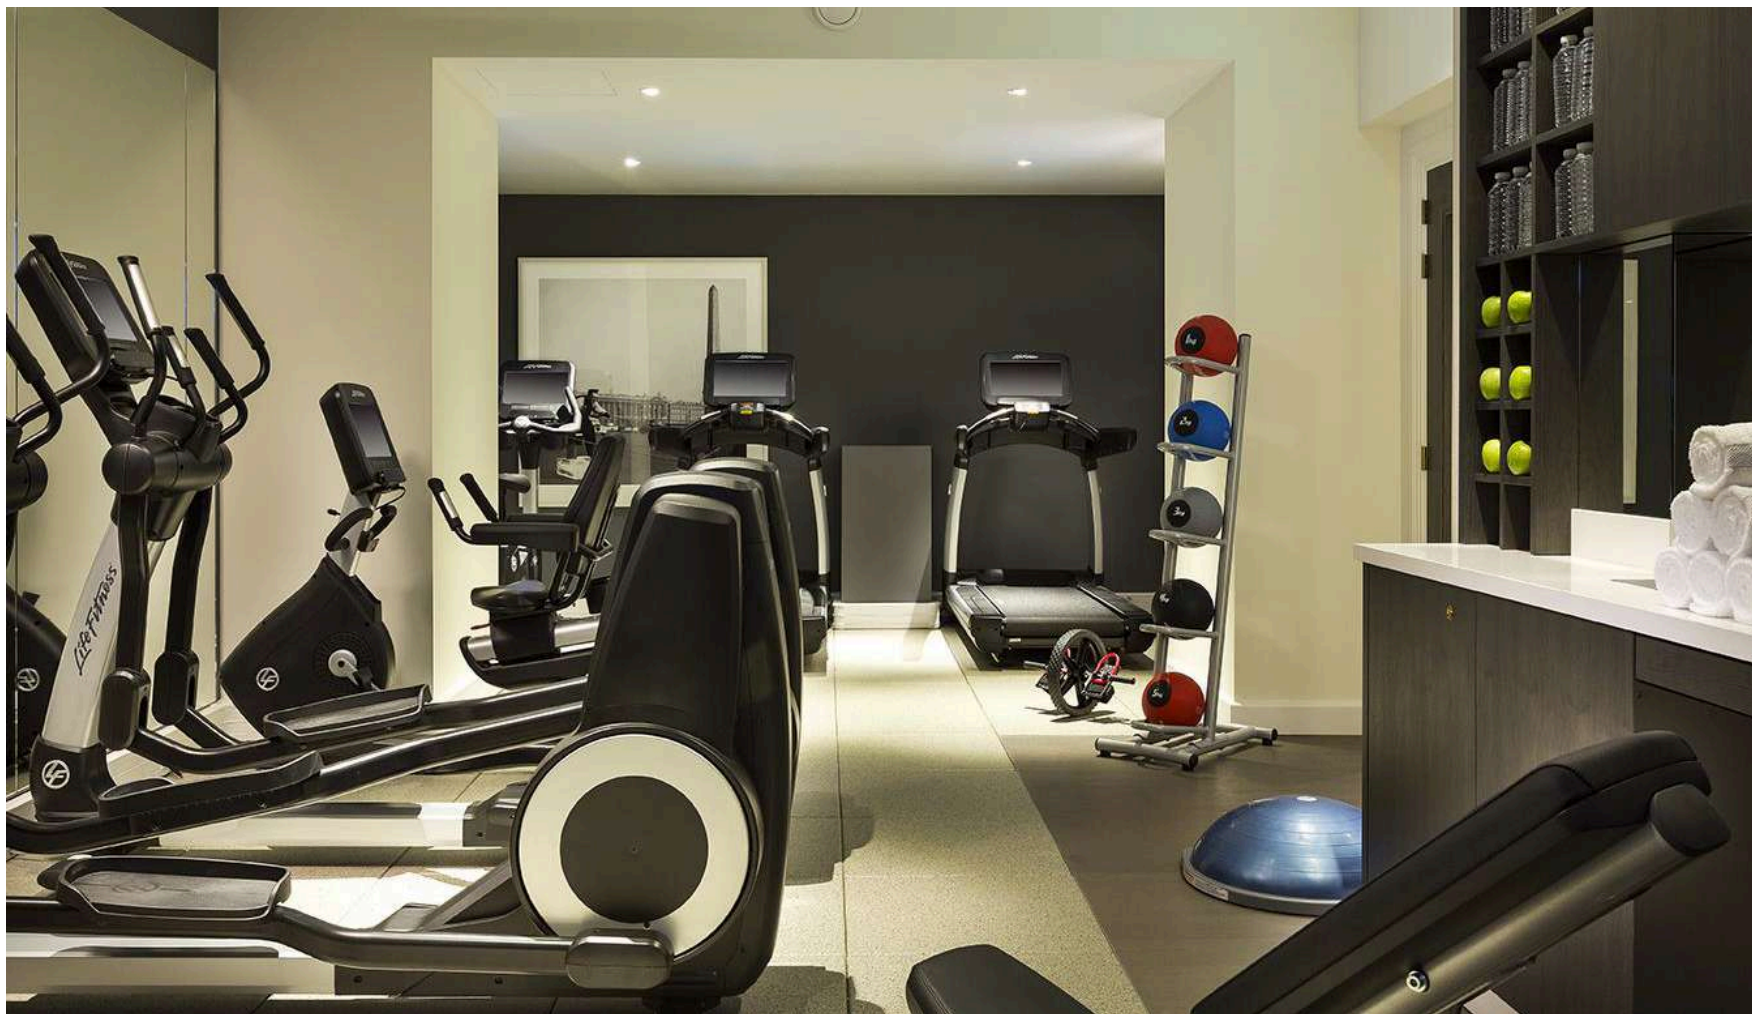

BREAKFAST & CATERING LOUNGE

American & Continental buffet breakfast
6:30am - 10:30am on weekdays / 7:00am - 11:00am on weekends

FOOD & BEVERAGE OFFER

FITNESS CENTER

Open 24/7 | Free access

CAPACITY CHART

	Area (m ²)	Height	Daylight	Theatre	Class	U	Boardroom	Cabaret	Banquet	Cocktail
Baccarat	180	6,65	-	160	87	41	38	88	120	180
Bolero	98	4,8	-	80	54	38	36	56	80	100
Traviata	63	2,4	☀	52	31	31	26	35	50	50
Tosca	60	2,4	☀	52	27	26	24	28	40	50
Traviata & Tosca	123	2,4	☀	104	57	58	50	56	80	100
Norma	51	2,4	☀	-	-	-	15	-	-	-
Don Juan	33	2,4	☀	32	15	17	16	12	20	25
Carmen	33	2,4	☀	32	15	17	16	12	20	-
Don Juan & Carmen	66	2,4	☀	70	37	37	36	28	40	60
Bellini	85	2,4	☀	-	-	-	-	-	42	-
Verdi	106	2,4	☀	-	-	-	-	-	62	-
Bellini & Verdi	191	2,4	☀	-	-	-	-	-	104	-
Le Grand Salon	280		-	-	-	-	-	-	-	200