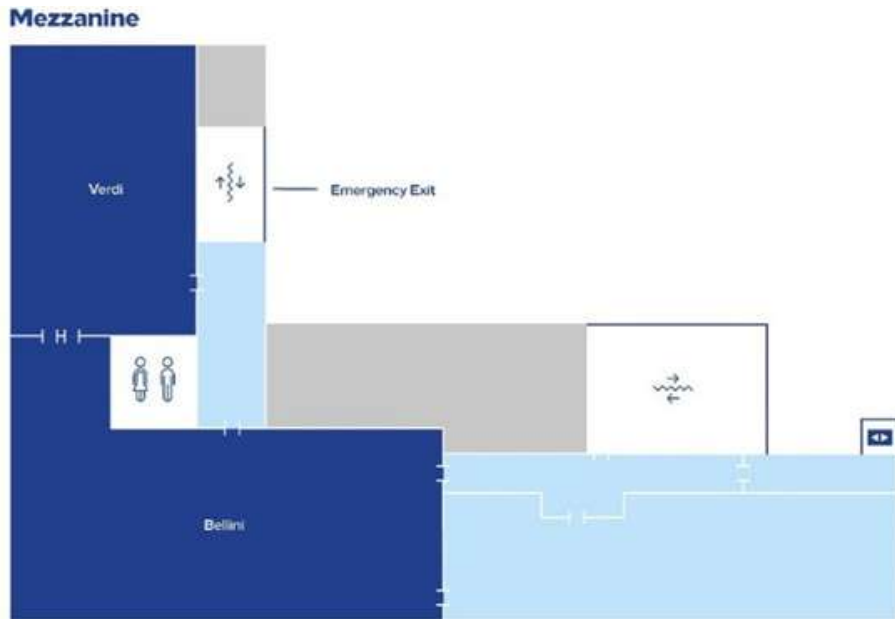

MEZZANINE FLOOR PLAN