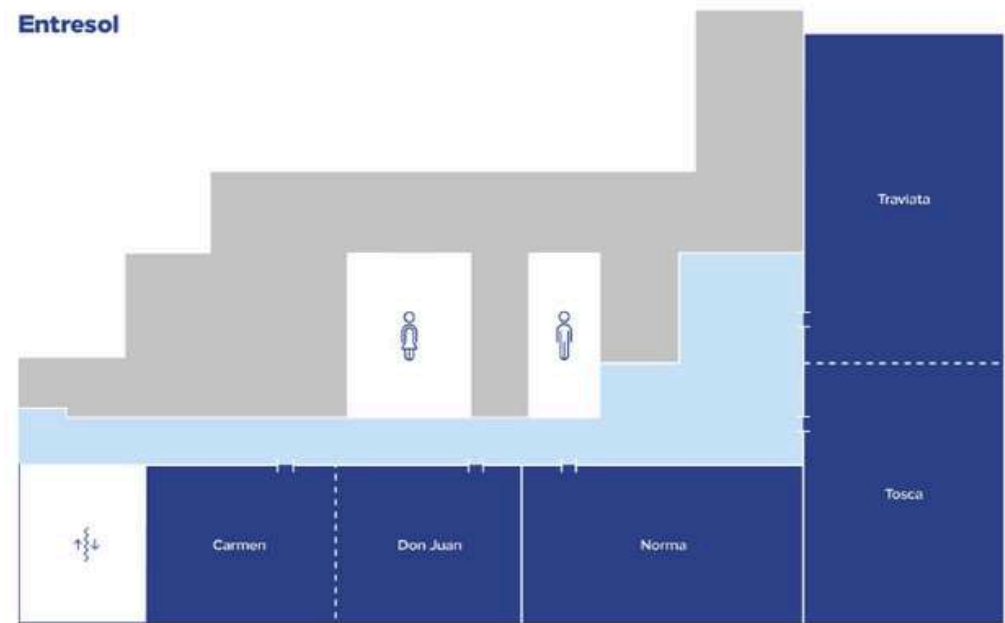

BREAKFAST & CATERING LOUNGE

American & Continental buffet breakfast
6:30am - 10:30am on weekdays / 7:00am - 11:00am on weekends

FOOD & BEVERAGE OFFER

FITNESS CENTER

Open 24/7 | Free access

CAPACITY CHART

	Area (m ²)	Height	Daylight	Theatre	Class	U	Boardroom	Cabaret	Banquet	Cocktail
Baccarat	180	6,65	-	160	87	41	38	88	120	180
Bolero	98	4,8	-	80	54	38	36	56	80	100
Traviata	63	2,4	☀	52	31	31	26	35	50	50
Tosca	60	2,4	☀	52	27	26	24	28	40	50
Traviata & Tosca	123	2,4	☀	104	57	58	50	56	80	100
Norma	51	2,4	☀	-	-	-	15	-	-	-
Don Juan	33	2,4	☀	32	15	17	16	12	20	25
Carmen	33	2,4	☀	32	15	17	16	12	20	-
Don Juan & Carmen	66	2,4	☀	70	37	37	36	28	40	60
Bellini	85	2,4	☀	-	-	-	-	-	42	-
Verdi	106	2,4	☀	-	-	-	-	-	62	-
Bellini & Verdi	191	2,4	☀	-	-	-	-	-	104	-
Le Grand Salon	280		-	-	-	-	-	-	-	200

HOTEL GROUND FLOOR PLAN

Ground Floor

MEZZANINE FLOOR PLAN

ENTRESOL FLOOR PLAN

OUR TEAM MEMBERS

CONTACT DETAILS

For general information

parisopera.hilton.com